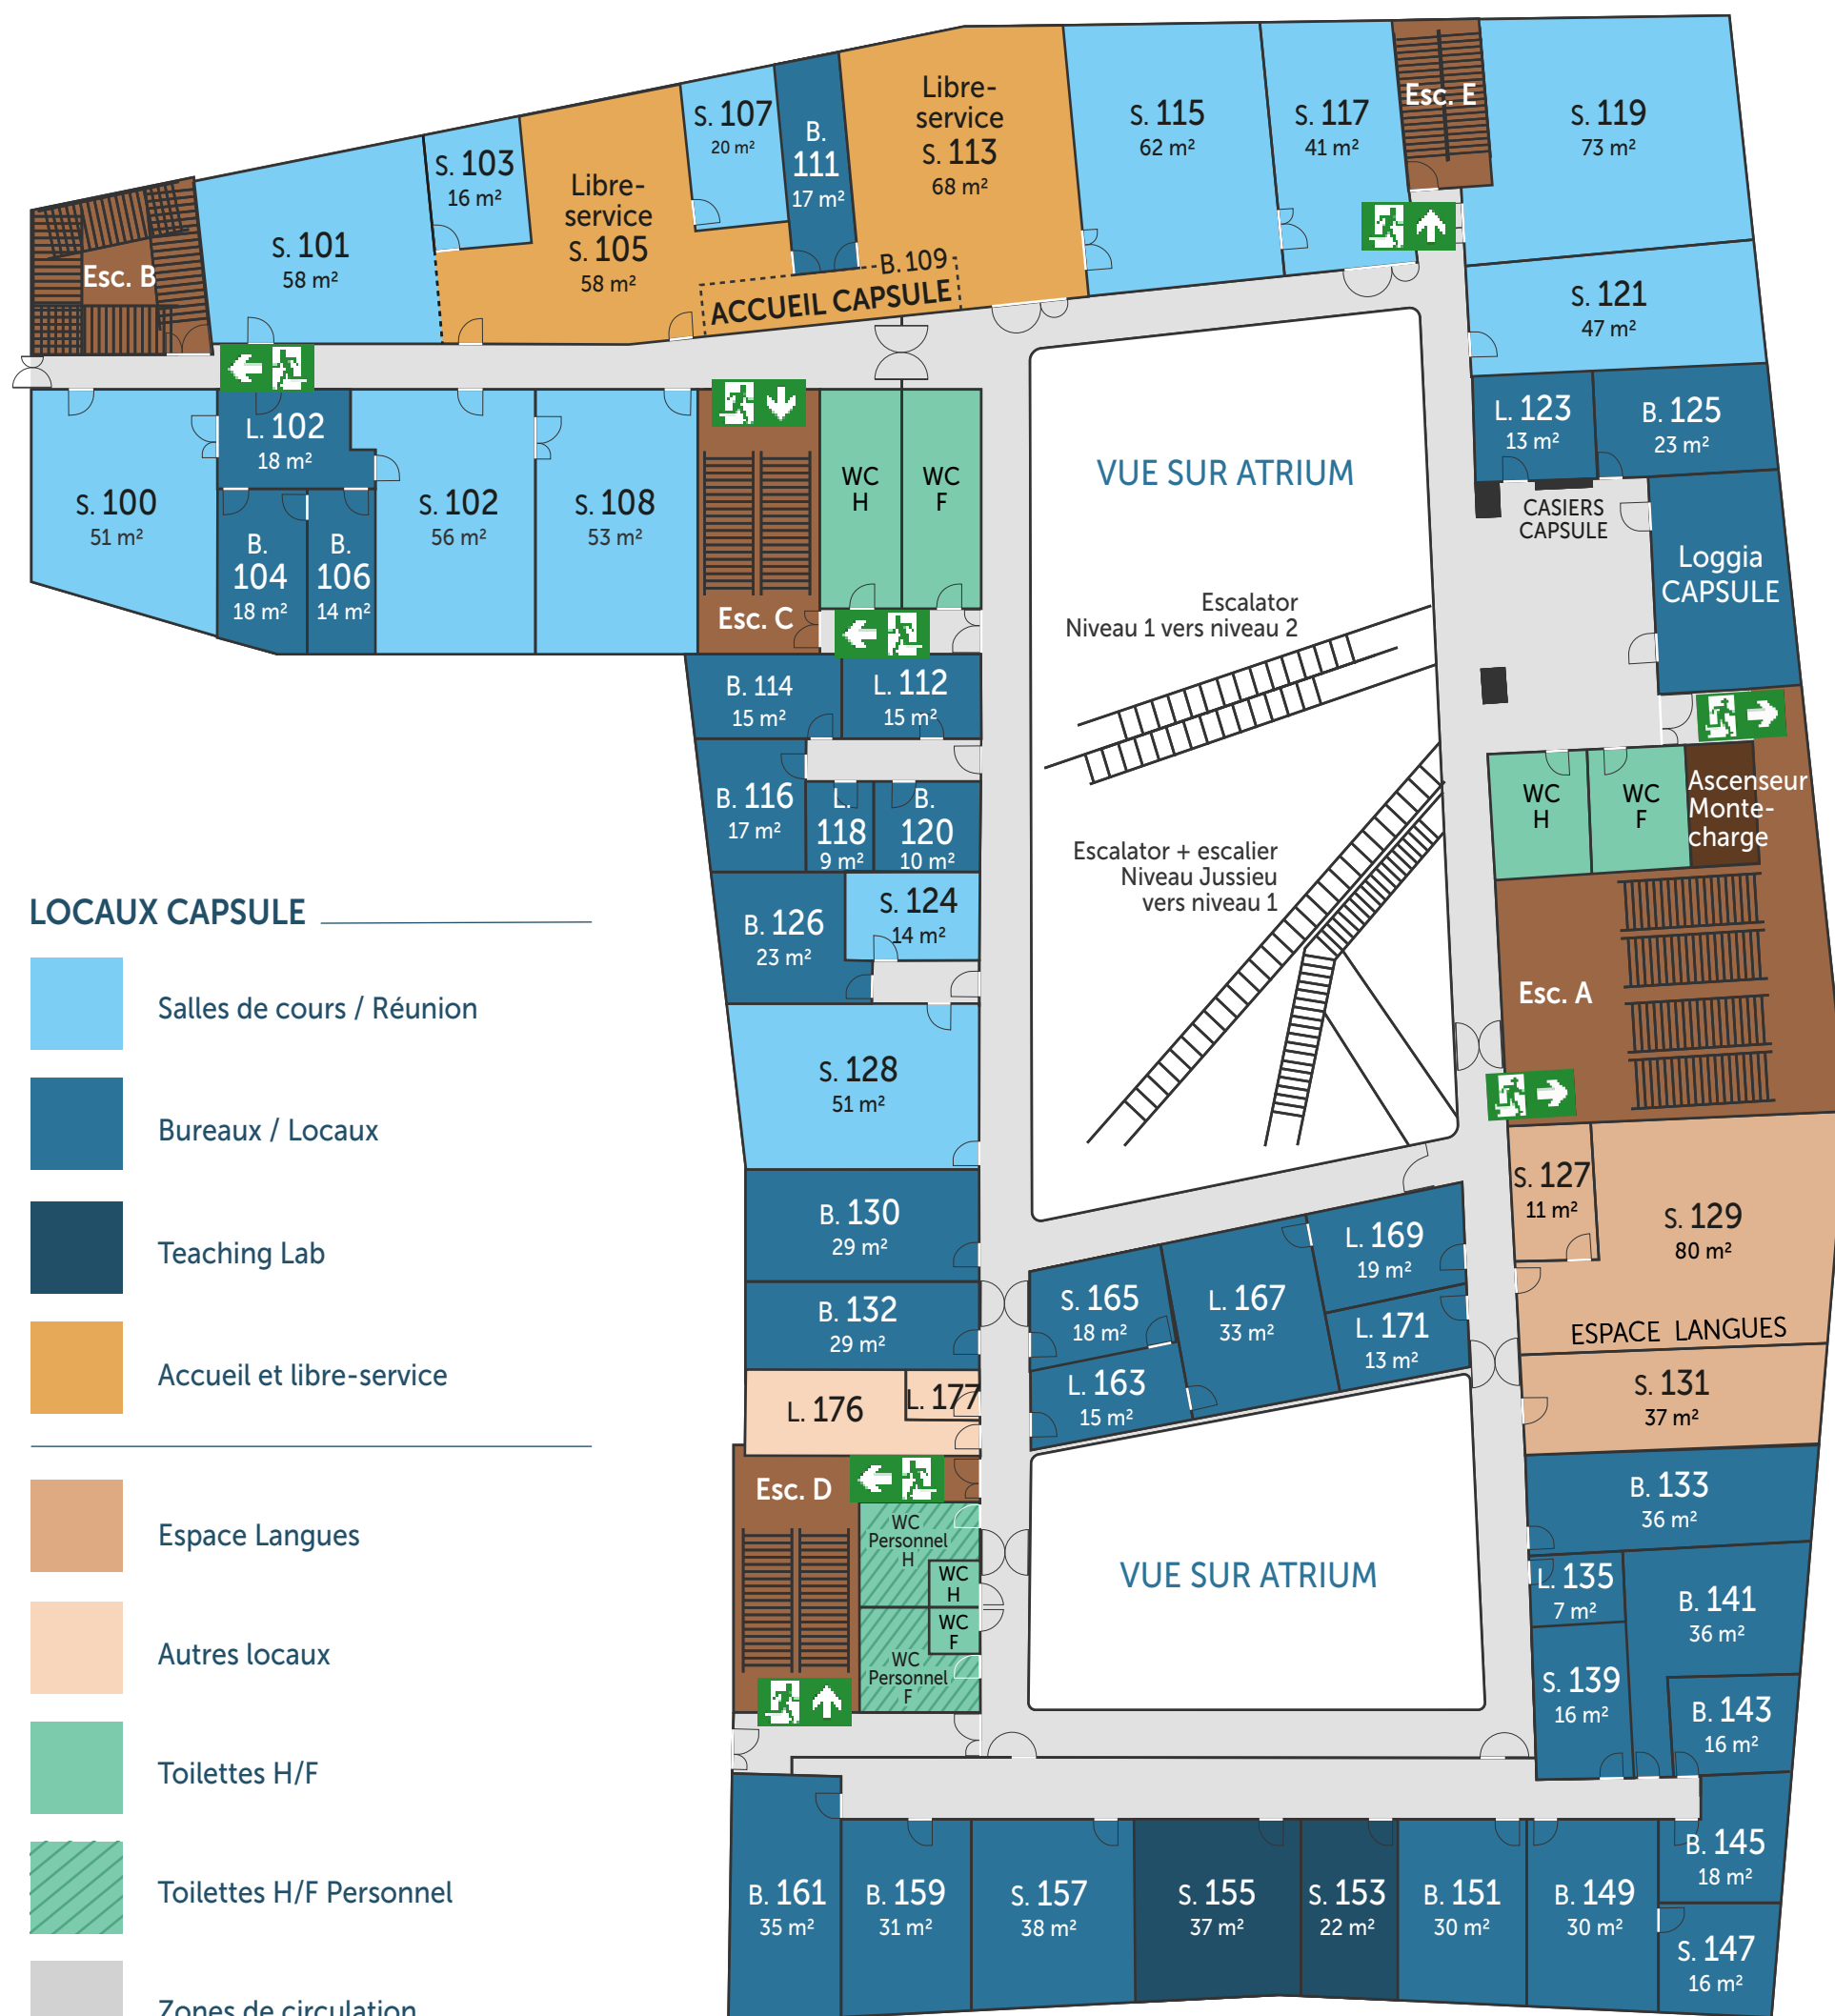

# Bâtiment ATRIUM - NIVEAU 1

## LOCAUX CAPSULE

- Salles de cours / Réunion
- Bureaux / Locaux
- Teaching Lab
- Accueil et libre-service
- Espace Langues
- Autres locaux
- Toilettes H/F
- Toilettes H/F Personnel
- Zones de circulation
- Escaliers / Sorties de secours
- Ascenseur / Monte-charge

B. Bureau | L. Local | s. Salle